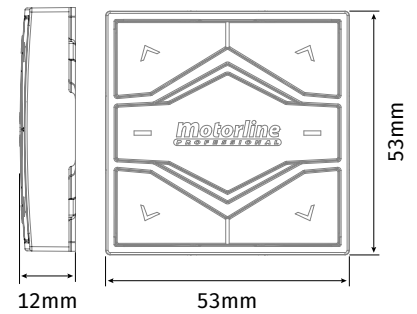

MX93 - MX94

Solicita información

91 366 00 63

PT EN FR ES DE RU

Motorline
PROFESSIONAL

MANUAL | NOTICE | HANDBUCH | ИНСТРУКЦИЯ

PT	Canais	Frequência	Bateria	Temperatura
EN	Channels	Frequency	Battery	Temperature
FR	Canaux	Fréquence	Batterie	Température
ES	Canales	Frecuencia	Batería	Temperatura
DE	Kanäle	Frequenz	Batterie	Temperatur
RU	Каналы	Частота	Батарейка	Температура
	2	433,92MHz	12V DC (27A)	-20/+70°C