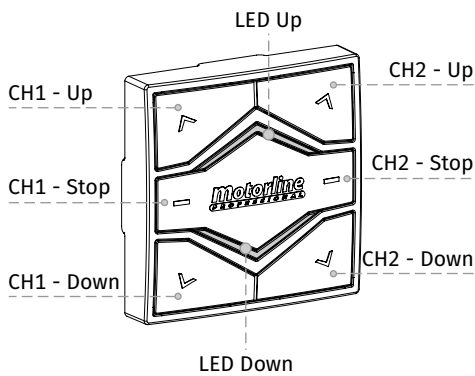

MX93 - MX94

Solicita información

91 366 00 63

PT EN FR ES DE RU

Motorline
PROFESSIONAL

MANUAL | NOTICE | HANDBUCH | ИНСТРУКЦИЯ

PT	Canais	Frequência	Bateria	Temperatura
EN	Channels	Frequency	Battery	Temperature
FR	Canaux	Fréquence	Batterie	Température
ES	Canales	Frecuencia	Batería	Temperatura
DE	Kanäle	Frequenz	Batterie	Temperatur
RU	Каналы	Частота	Батарейка	Температура
	2	433,92MHz	12V DC (27A)	-20/+70°C